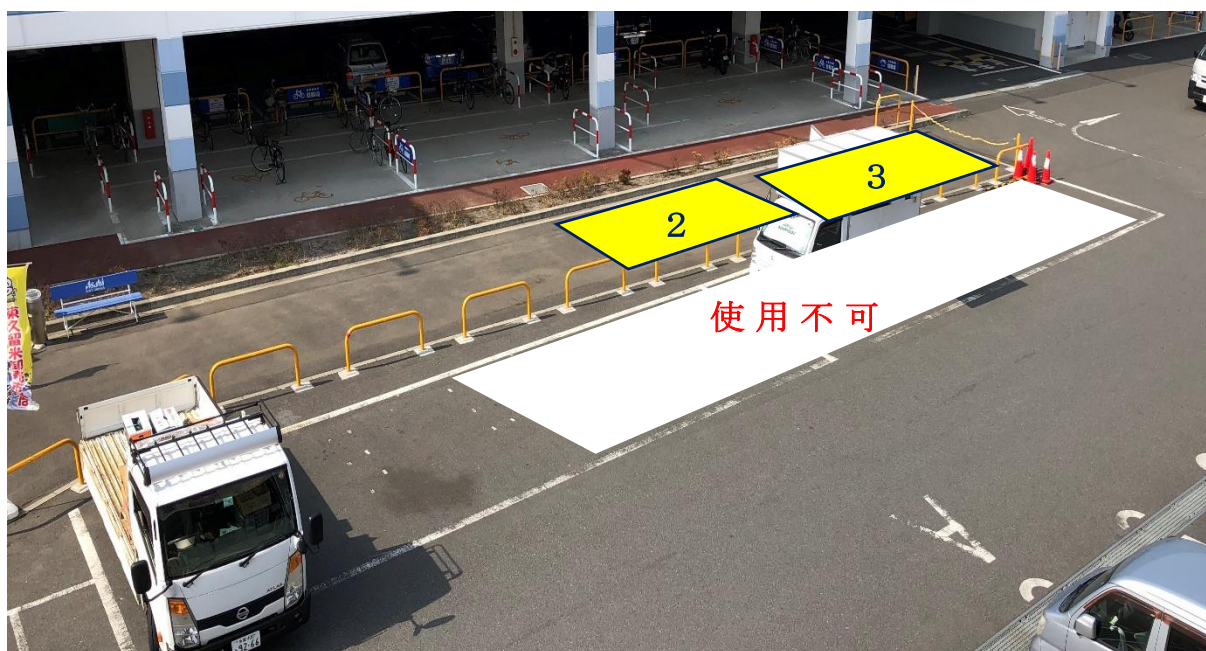

駐車場使用料:販売車両以外の車の駐車場は1台目無料、2台目から1台500円(応相談)

●利用場所

ケーズデンキ様との間の駐車場部分(1日2店まで)

★電気あり区画では下記の様に横向きに駐車して下さい。キッチンカーの場合、そのまま停めて販売可能です。

スペースのみの貸し出しとなりますので、テントや机・椅子などは各店でご用意ください。

★電気なし区画(ケーズデンキ様側)では安全対策の為、ガードパイプ内側での出店をお願いします。