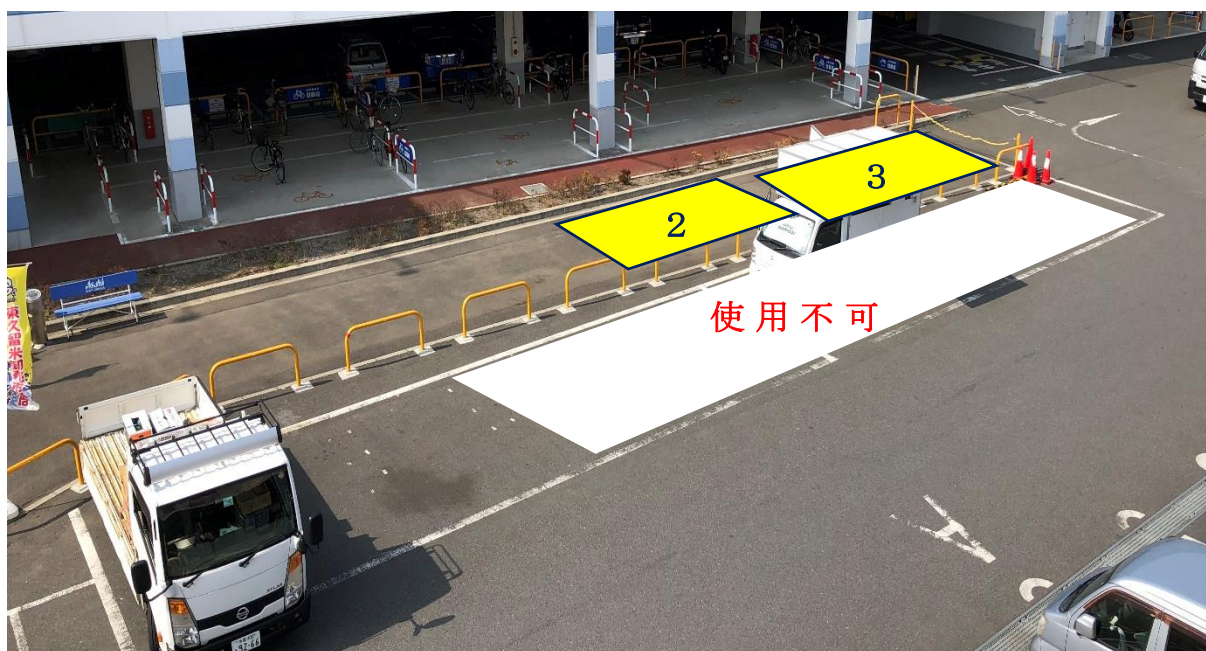

駐車場使用料:販売車両以外の車の駐車場は1台目無料、2台目から1台500円(応相談)

●利用場所

ケーズデンキ様との間の駐車場部分(1日2店まで)

★電気あり区画では下記のように横向きに駐車して下さい。キッチンカーの場合、そのまま停めて販売可能です。

スペースのみの貸し出しとなりますので、テントや机・椅子などは各店でご用意ください。

★電気なし区画(ケーズデンキ様側)では安全対策の為、ガードパイプ内側での出店をお願いします。